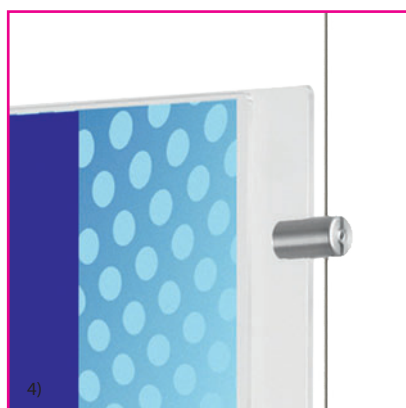

1)

APPFC

2)

3)

4)

5)

6)

7)

8)

D

APPENDO® Pro Cable system

1. Boden/Decke - Set mit 4 m Drahtseil 2. Wand / Wand - Set mit 4 m Drahtseil 3. Abhängset – 4m lang für bis zu 8mm Materialstärke 4. Halterung für bis zu 4 mm starkes Material 5. Doppelhalterung für bis zu 4 mm starkes Material 6. Klemme für Acryltaschen 7. + 8. Acryltaschen

GB

APPENDO® Pro Cable system

1. Floor to ceiling kit with 4m cable 2. Wall to wall kit with 4m cable 3. Suspended panel kit 4m long for up to 8mm panel thickness 4. Panel grip for up to 4mm thickness 5. Twin panel grip for up to 4mm thickness 6. Pocket clamp 7. + 8. Acrylic easy access pockets

F

Système de Câbles APPENDO® Pro

1. Kit plancher à plafond avec câble de 4m 2. Kit mur à mur avec câble de 4m 3. Kit de suspension de 4m de long pour des panneaux larges jusqu'à 8mm 4. Fixations de panneaux, câble maxi. 4 mm 5. Double fixations de panneaux, câble maxi. 4 mm 6. Pince à pochettes 7. + 8. Poches acrylique

CZ

APPENDO® Pro Cable system

1. Lankový set strop-podlaha max. 4 m 2. Lankový set stěna-stěna max. 4 m 3. Lankový set - závěs strop / panel - max. 4 m 4. Boční úchyt pro panely do 4 mm 5. Oboustranný boční úchyt pro panely do 4 mm 6. Svirací klip 7. + 8. Akrylátové kapsy

PL

System linkowy APPENDO®

1. Zestaw do mocowania sufit podłoga 2. Zestaw mocowania do ściany 3. Zestaw do zawieszania, długość 4 m na panel do 8 mm grubości 4. Uchwyt mocujący pojedynczy 4 mm 5. Uchwyt mocujący podwójny 4 mm 6. Zacisk 7. + 8. Kieszenie akrylowe

H

APPENDO® Pro kábeles rendszer

1. 4 m kábel szett padlótól plafonig szereléshez 2. 4 m kábel szett falra szereléshez 3. Felfüggesztő szett 4 m kábellel, legfeljebb 8 mm vastag panelekhez 4. Rögzítő max. 4 mm-es panelhez 5. Ikerrögzítő max. 4 mm-es panelhez 6. Zárókapocs akril zsebekhez 7. + 8. Akрил zsebek