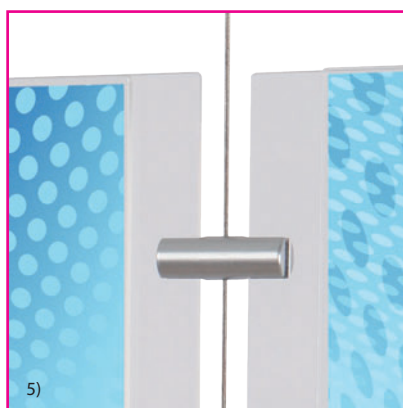

1)

2)

APPWW

3)

4)

5)

6)

7)

8)

D

APPENDO® Pro Cable system

1. Boden/Decke - Set mit 4 m Drahtseil 2. Wand / Wand - Set mit 4 m Drahtseil 3. Abhängset – 4m lang für bis zu 8mm Materialstärke 4. Halterung für bis zu 4 mm starkes Material 5. Doppelhalterung für bis zu 4 mm starkes Material 6. Klemme für Acryltaschen 7. + 8. Acryltaschen

GB

APPENDO® Pro Cable system

1. Floor to ceiling kit with 4m cable 2. Wall to wall kit with 4m cable 3. Suspended panel kit 4m long for up to 8mm panel thickness 4. Panel grip for up to 4mm thickness 5. Twin panel grip for up to 4mm thickness 6. Pocket clamp 7. + 8. Acrylic easy access pockets

F

Système de Câbles APPENDO® Pro

1. Kit plancher à plafond avec câble de 4m 2. Kit mur à mur avec câble de 4m 3. Kit de suspension de 4m de long pour des panneaux larges jusqu'à 8mm 4. Fixations de panneaux, câble maxi. 4 mm 5. Double fixations de panneaux, câble maxi. 4 mm 6. Pince à pochettes 7. + 8. Poches acrylique

CZ

APPENDO® Pro Cable system

1. Lankový set strop-podlaha max. 4 m 2. Lankový set stěna-stěna max. 4 m 3. Lankový set - závěs strop / panel - max. 4 m 4. Boční úchyt pro panely do 4 mm 5. Oboustranný boční úchyt pro panely do 4 mm 6. Svirací klip 7. + 8. Akrylátové kapsy

PL

System linkowy APPENDO®

1. Zestaw do mocowania sufit podłoga 2. Zestaw mocowania do ściany 3. Zestaw do zawieszania, długość 4 m na panel do 8 mm grubości 4. Uchwyt mocujący pojedynczy 4 mm 5. Uchwyt mocujący podwójny 4 mm 6. Zacisk 7. + 8. Kieszenie akrylowe

H

APPENDO® Pro kábeles rendszer

1. 4 m kábel szett padlótól plafonig szereléshez 2. 4 m kábel szett falra szereléshez 3. Felfüggesztő szett 4 m kábellel, legfeljebb 8 mm vastag panelekhez 4. Rögzítő max. 4 mm-es panelhez 5. Ikerrögzítő max. 4 mm-es panelhez 6. Zárókapocs akril zsebekhez 7. + 8. Akрил zsebek